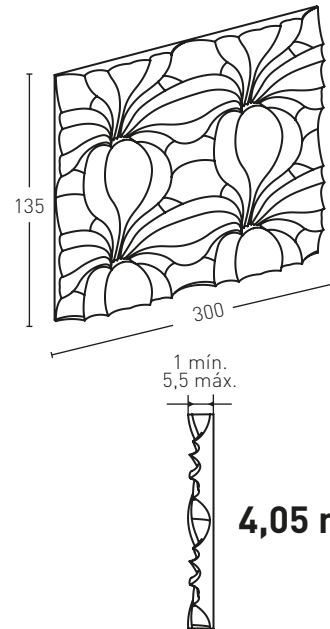

PANEL DE PIEDRA - STONE PANEL FLOR®

COD.	1	2	COLOR	KIT	KG	Barcode	Box	Stack
LF-690	MSA-1	MSA-110	PTX-20	KIT-4 o KIT-5	16-19	8435068946908	2	24-32

* Necesario - Necessary - Nécessaire - Erforderlich - Necessario - Noodzakelijk

E Panel Piedra® se reserva el derecho a cambiar los modelos, colores, tamaños, envases y cajas sin previo aviso. Todos los pesos y dimensiones mencionadas son en cm y se muestran con la mayor precisión posible, pero pueden diferir hasta 2% por la expansión y la contracción durante la producción. Las fotografías de este Catálogo se crean en lugares del proyecto y en estudios, algunos incluso podrían ser animaciones. Las diferencias en la exposición de la luz y la impresión en papel pueden causar que los productos y los colores se vea diferente que en la realidad.

I Panel Piedra si riserva il diritto di modificare senza preavviso modelli, dimensioni, confezione e imballaggio senza alcun preavviso. Tutti i pesi e le misure sono riportate in centimetri e con la maggiore precisione possibile, tuttavia però possono differire di un 2% a causa della espansione e contrazione avvenute nei prodotti durante le fasi di fabbricazione. Tutte le fotografie di questo Catalogo sono scattate in loco o in studio. Alcune di esse potrebbero essere ricostruzioni fotografiche. Le differenti esposizioni alla luce e la stampa su carta potrebbero causare delle differenze nei prodotti e nei colori rispetto alla realtà. Non verranno pertanto accettati reclami con tali motivazioni.