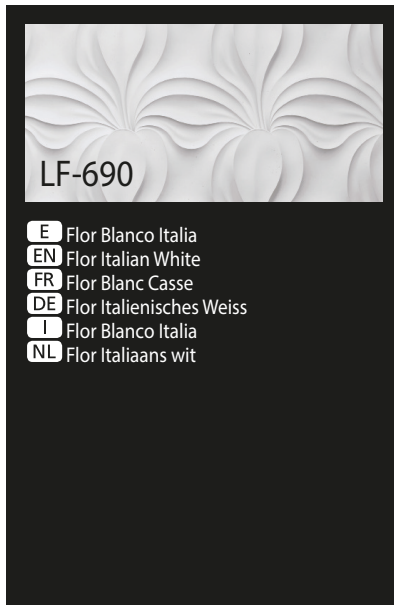

PANEL DE PIEDRA - STONE PANEL FLOR®

COD.	1	2	COLOR	KIT	KG	Barcode	Box	Stack
LF-690	MSA-1	MSA-110	PTX-20	KIT-4 o KIT-5	16-19	8435068946908	2	24-32

* Necesario - Necessary - Nécessaire - Erforderlich - Necessario - Noodzakelijk